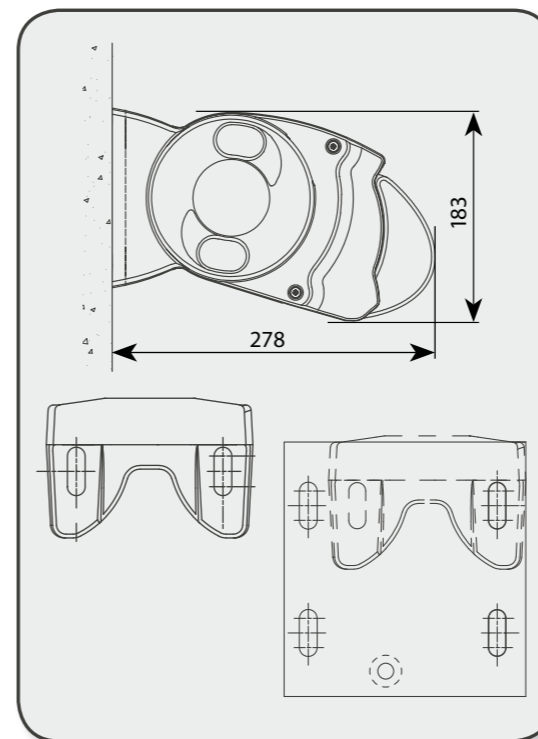

- Maximum breedte	2 armen		
- Uitval 3500 mm	5990 mm		
- Minimum breedte			
Uitval 1500 mm	1815 mm		
Uitval 2000 mm	2307 mm		
Uitval 2500 mm	2831 mm		
Uitval 3000 mm	3323 mm		
Uitval 3500 mm	3813 mm		
- Bediening	Elektrische motor met automatische eindeloopregeling		
Optie:	Stangbediening, motor met geïntegreerde ontvanger voor afstandsbediening		
- Bescherming	Volledig gesloten cassette		
- Doek	Acryl-collectie Dickson Orchestra of Dickson Sunbrella		
Optie:	Luxe collectie Opera-Symphony, waterafstotende doeken Dickson Max, geperforeerde PVC-doeken Soltis 92		
- Kleur profielen	Wit (RAL 9010 mat), ivoor (RAL1015 mat)		
	Andere RAL-kleuren, structuurlakken		
- Automatismen			
Optie:	Windautomaat, wind- en zonautomaat, afstandsbediening