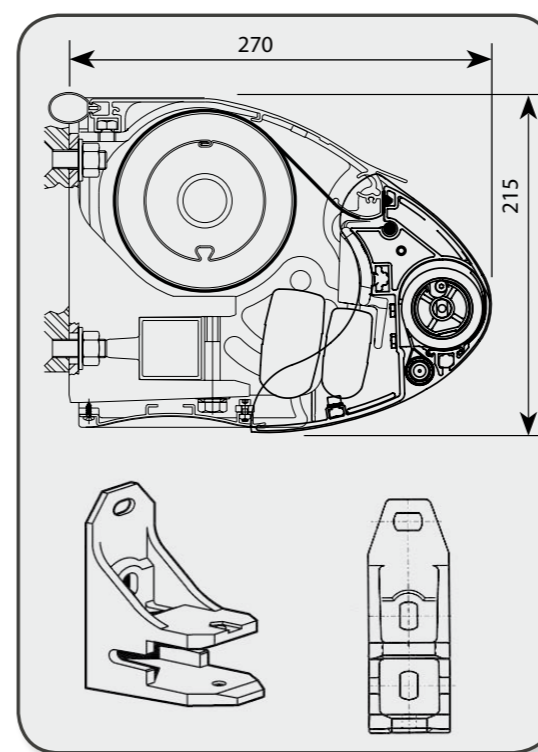

- Maximum breedte	2 armen	3 armen	4 armen
- Uitval 4000mm	5960mm	6960mm	11820mm
- Minimum breedte			
Uitval 2000mm	2493mm	5961mm	6961mm
Uitval 2500mm	3023mm	5961mm	6961mm
Uitval 3000mm	3665mm	5961	7169mm
Uitval 3500mm	4155mm	6532mm	8149mm
Uitval 4000mm	4735mm		9309mm
- Bediening	Elektrische motor met automatische eindeloopregeling		
Optie:	Motor met geïntegreerde ontvanger voor afstandsbediening		
- Bescherming	Volledig gesloten cassette		
- Doek	Acryl-collectie Dickson Orchestra of Dickson Sunbrella		
Optie:	Luxe collectie Opera-Symphony, waterafstotende doeken Dickson Max, geperforeerde PVC-doeken Soltis 92		
- Kleur profielen	wit (RAL9010 mat), ivoor (RAL1015 mat) of antraciet grijs (RAL7016 mat)		
Optie :	Alle andere RAL-kleuren in glansgraad naar keuze, Structuurlakken		
Opties	LED-verlichting in de armen, elektrische oprolbare volant		
- Automatismen	Windautomaat, wind- en zonautomaat, afstandsbediening