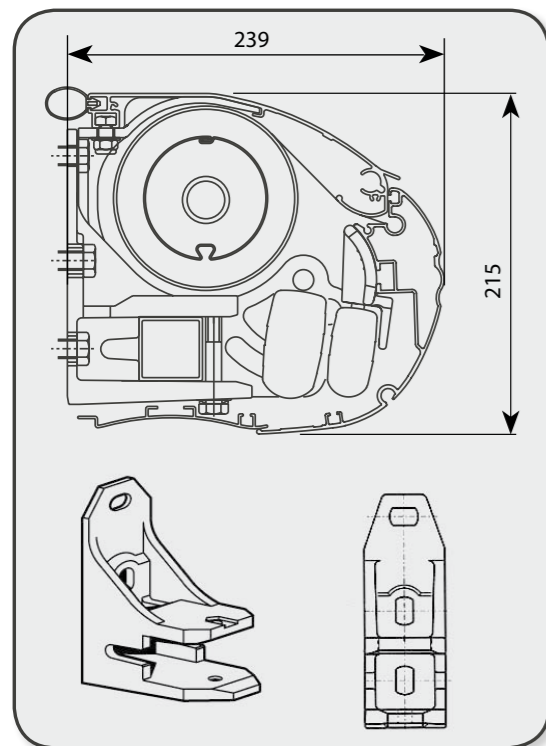

- Maximum breedte	2 armen	3 armen	4 armen
- Uitval 4000mm	5960mm	6960mm	11820mm
- Minimum breedte			
Uitval 2000mm	2493mm	5961mm	6961mm
Uitval 2500mm	3023mm	5961mm	6961mm
Uitval 3000mm	3515mm	5961mm	7019mm
Uitval 3500mm	4155mm	6532mm	8149mm
Uitval 4000mm	4735mm		9309mm
- Bediening	Elektrische motor met automatische eindeloopregeling		
Optie:	Motor met geïntegreerde ontvanger voor afstandsbediening		
- Bescherming	Volledig gesloten cassette		
- Doek	Acryl-collectie Dickson Orchestra of Dickson Sunbrella		
Optie:	Luxe collectie Opera-Symphony, waterafstotende doeken Dickson Max, geperforeerde PVC-doeken Soltis 92		
- Kleur profielen	wit (RAL9010 mat), ivoor (RAL1015 mat) of antraciet grijs (RAL7016 mat)		
Optie :	Alle andere RAL-kleuren in glansgraad naar keuze, Structuurlakken		
Opties :	LED-verlichting in de armen, elektrische oprolbare volant (zie Corfou+)		
- Automatismen :	Windautomaat, wind- en zonautomaat, afstandsbediening