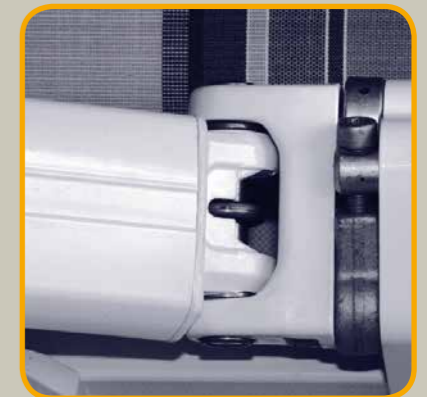

De bekabeling voor elektrische oprolbare volant en LED's zit discreet weg-gewerkt in een speciaal profiel van de armen van uw zonnetent.

Rubbers tegen de muur en aan het uitvalprofiel tegen het insijpelen van water.

De zijkappen van het uitvalprofiel in gegoten aluminium.

Een bijkomend profiel zorgt er ook voor dat het water niet in uw kast kan dringen.

Handjes in gegoten en gelakt aluminiumprofiel geven het uitvalprofiel een juiste positie, ongeacht de gekozen hellingsgraad van uw doek.

Oersterke armen in geëxtrudeerd aluminium met verharde aluminium gewrichten, dubbel omhulde roestvrije inox kabels en zelfsmerende onderdelen.

Armsteunen in geëxtrudeerd en gelakt aluminium met een micrometrische regeling van de uitvalshoek van 5° tot 35°. Deze steunen worden rechtstreeks op de vierkante draagbuis bevestigd.