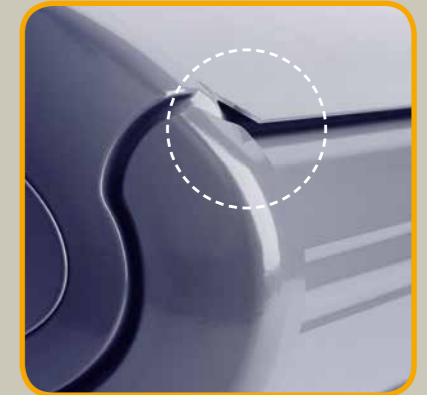

Een bijkomend profiel zorgt er ook voor dat het water niet in uw kast kan dringen.