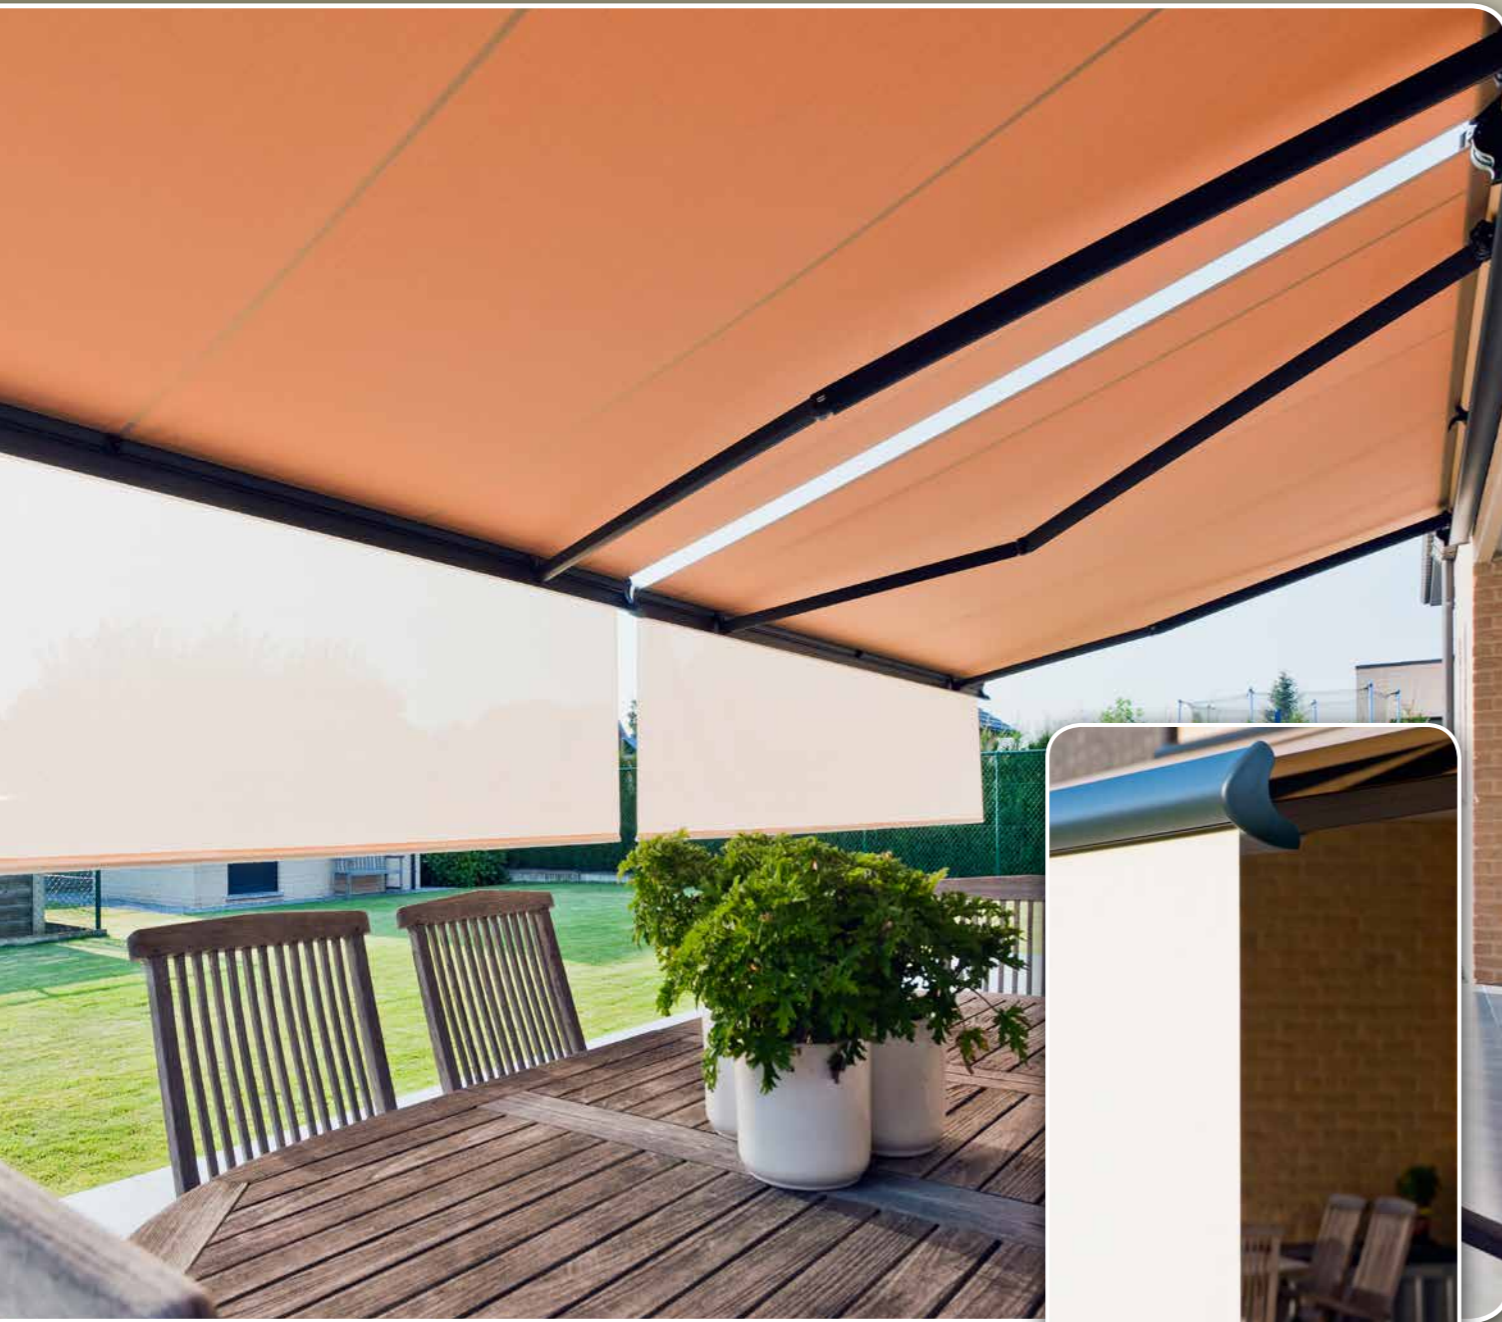

zonnetenten en uitvalschermen

De Vogue is het topmodel uit ons gamma. Deze zonnetent bestaat uit een volledig gesloten cassette, waardoor uw doek en motor beschermd blijven tegen alle weersomstandigheden. Er is met extra zware onderdelen gewerkt: een plaatdikte van 2 mm, gebrevetteerde wandsteunen (stukken rail tot 400mm breed !) en speciaal ontwikkelde inox onderdelen voor onder andere de armsteunen. Dit maakt dat de Vogue een zwaargewicht is onder de zonnetenten, wat er voor zorgt dat het scherm stabiel is en dus ook minder gevoelig voor windbelasting.

Solide bevestiging van de arm op het uitvalprofiel.

Metalen zijkappen van het uitvalprofiel met een afsluiterubber om waterinsijpeling in de kast te voorkomen.

De zonnetent Corfou is een zonwering met meerdere voordelen. Ze is ontworpen als een "cassette" model waardoor het doek en de motor beschermd blijven. Dankzij de zachte vormen kan de Corfou discreet worden geïntegreerd in elke stijl van architectuur.

Optie: LED in de armen.

(te bedienen met uw afstandsbediening)

De Corfou heeft een aantal interessante opties. De oprolbare volant kan voor bijkomende bescherming bieden bij een laagstaande zon in het voor- of najaar. Het kan ook een oplossing zijn als er maar een beperkte uitval van uw zonnetent mogelijk is of als uw woning zich op een hoger verdiep bevindt.

De oprolbare volant kan manueel bediend worden of elektrisch (als een extra kanaal op uw handzender van de zonnetent).

OPTIE: oprolbare volant tot 1600 mm hoog (bedienbaar via uw afstandsbediening)

LED's in uw zonnetentarmen creëren niet alleen extra sfeer op uw terras, ze zorgen ook voor voldoende licht op elke plaats onder uw zonnetent (in tegenstelling met een systeem dat gemonteerd is tegen de muur).