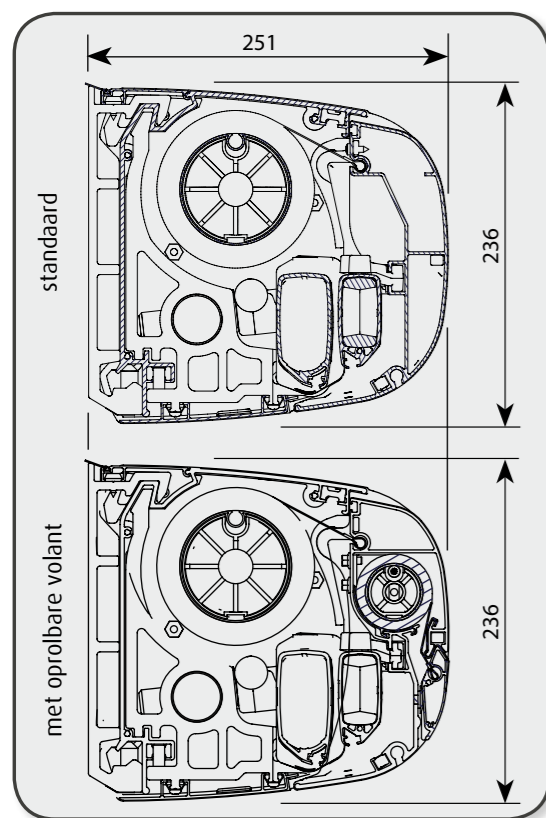

- Maximum breedte	2 armen	3 armen	4 armen
- Uitval 4000mm	5960mm	7000mm	11820mm
- Minimum breedte			
Uitval 2000mm	2508mm	5961mm	5145mm
Uitval 2500mm	3038mm	5961mm	6205mm
Uitval 3000mm	3530mm	5961mm	7189mm
Uitval 3500mm	4020mm	6400mm	8169mm
Uitval 4000mm	4600mm	7000mm	9329mm
- Bediening	Elektrische motor met automatische eindeloopregeling		
Optie:	Motor met geïntegreerde ontvanger voor afstandsbediening		
- Bescherming	Volledig gesloten cassette		
- Doek	Acryl-collectie Dickson Orchestra of Dickson Sunbrella		
Optie:	Luxe collectie Opera-Symphony, waterafstotende doeken Dickson Max, geperforeerde PVC-doeken Soltis 92		
- Kleur profielen	wit (RAL9010 mat), ivoor (RAL1015 mat) of antraciet grijs (RAL7016 mat)		
- Optie	Alle andere RAL-kleuren in glansgraad naar keuze, Structuurlakken		
- Optie	LED-verlichting in de armen, elektrische oprolbare volant		
- Automatismen	Windautomaat, wind- en zonautomaat, afstandsbediening