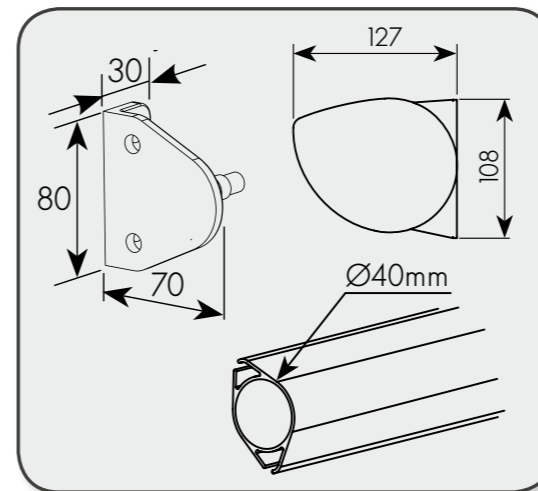

Treviso GM

- Maximum breedte	4400 mm
- Maximum uitval	1500 mm
- Minimum breedte	500 mm
- Minimum uitval	500 mm (zonder veer)
	750 mm (met veer)
- Bediening	stang
Opties	elektrisch, motor met geïntegreerde ontvanger en afstandsbediening
- Bescherming	Semi-gesloten aluminium cassette
- Doek	Acryl-collectie Dickson Orchestra of Dickson Sunbrella
Optie:	Luxe collectie Opera-Symphony, waterafstotende doeken Dickson Max, geperforeerde PVC-doeken Soltis 92
- Kleur profielen	wit (RAL9016 mat), bruin (RAL8014 mat), ivoor (RAL1015 mat) en alu (RAL9006 mat). Ander RAL-kleuren en structuurlakken
- Automatismen	Windautomaat, wind-zon automaat, afstandsbediening