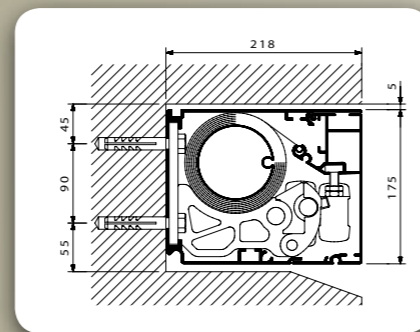

Montage door de kast

De zonnentent Horizon is het ideale product wanneer een gesloten cassette u geen meerwaarde biedt. Bijvoorbeeld bij plaatsing onder een uitsprong of voor handelaars die elk seizoen een zonnentent uitzetten ongeacht de weersomstandigheden. Deze zonnentent kan op vraag altijd met een afdekkap worden uitgevoerd.