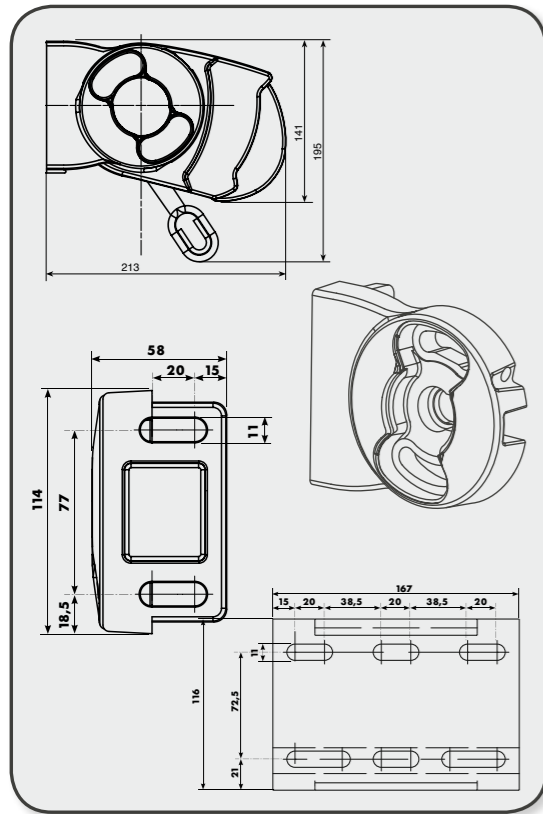

Sierra P A S P O O R T

- Maximum breedte	2 armen	4810 mm
- Minimum breedte	Uitval 2500 mm	1189 mm
	Uitval 1000 mm	1423 mm
	Uitval 1250 mm	1799 mm
	Uitval 1500 mm	2029 mm
	Uitval 1750 mm	2291 mm
	Uitval 2000 mm	2773 mm
- Bediening	Elektrische motor met automatische eindloopregeling	
Optie:	Stangbediening, motor met geïntegreerde ontvanger voor afstandsbediening	
- Bescherming	Volledig gesloten cassette	
- Doek	Acryl-collectie Dickson Orchestra of Dickson Sunbrella	
Optie:	Luxe collectie Opera-Symphony, waterafstotende doeken Dickson Max, geperforeerde PVC-doeken Soltis 92	
- Kleur profielen	Wit (RAL 9010 mat), ivoor (RAL1015 mat)	
	Ander RAL-kleuren, structuurlakken	
- Automatismen	Windautomaat, wind- en zonautomaat,	
Optie:	afstandsbediening