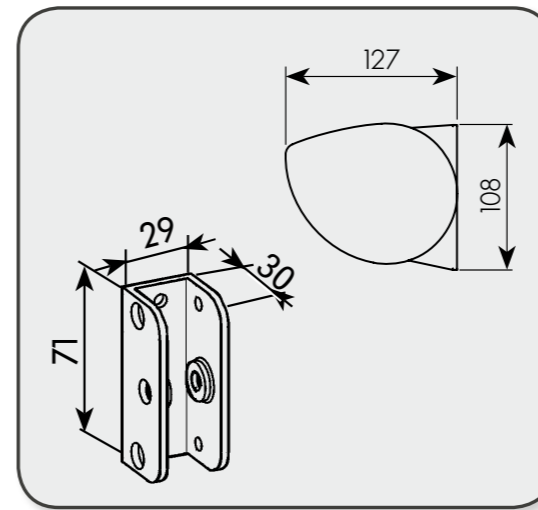

Treviso PM P A S P O O R T

- Maximum breedte	3000 mm
- Maximum uitval	1200 mm
- Minimum breedte	400 mm
- Minimum uitval	400 mm
- Bediening	stang
Opties	elektrisch, motor met geïntegreerde ontvanger en afstandsbediening
- Bescherming	Semi-gesloten aluminium cassette
- Doek	Acryl-collectie Dickson Orchestra of Dickson Sunbrella
Optie:	Luxe collectie Opera-Symphony, waterafstotende doeken Dickson Max, geperforeerde PVC-doeken Soltis 92
- Kleur profielen	wit (RAL9016 mat), bruin (RAL8014 mat), ivoor (RAL1015 mat) en alu (RAL9006 mat). Ander RAL-kleuren en structuurlakken
- Automatismen	Windautomaat, wind-zon automaat, afstandsbediening