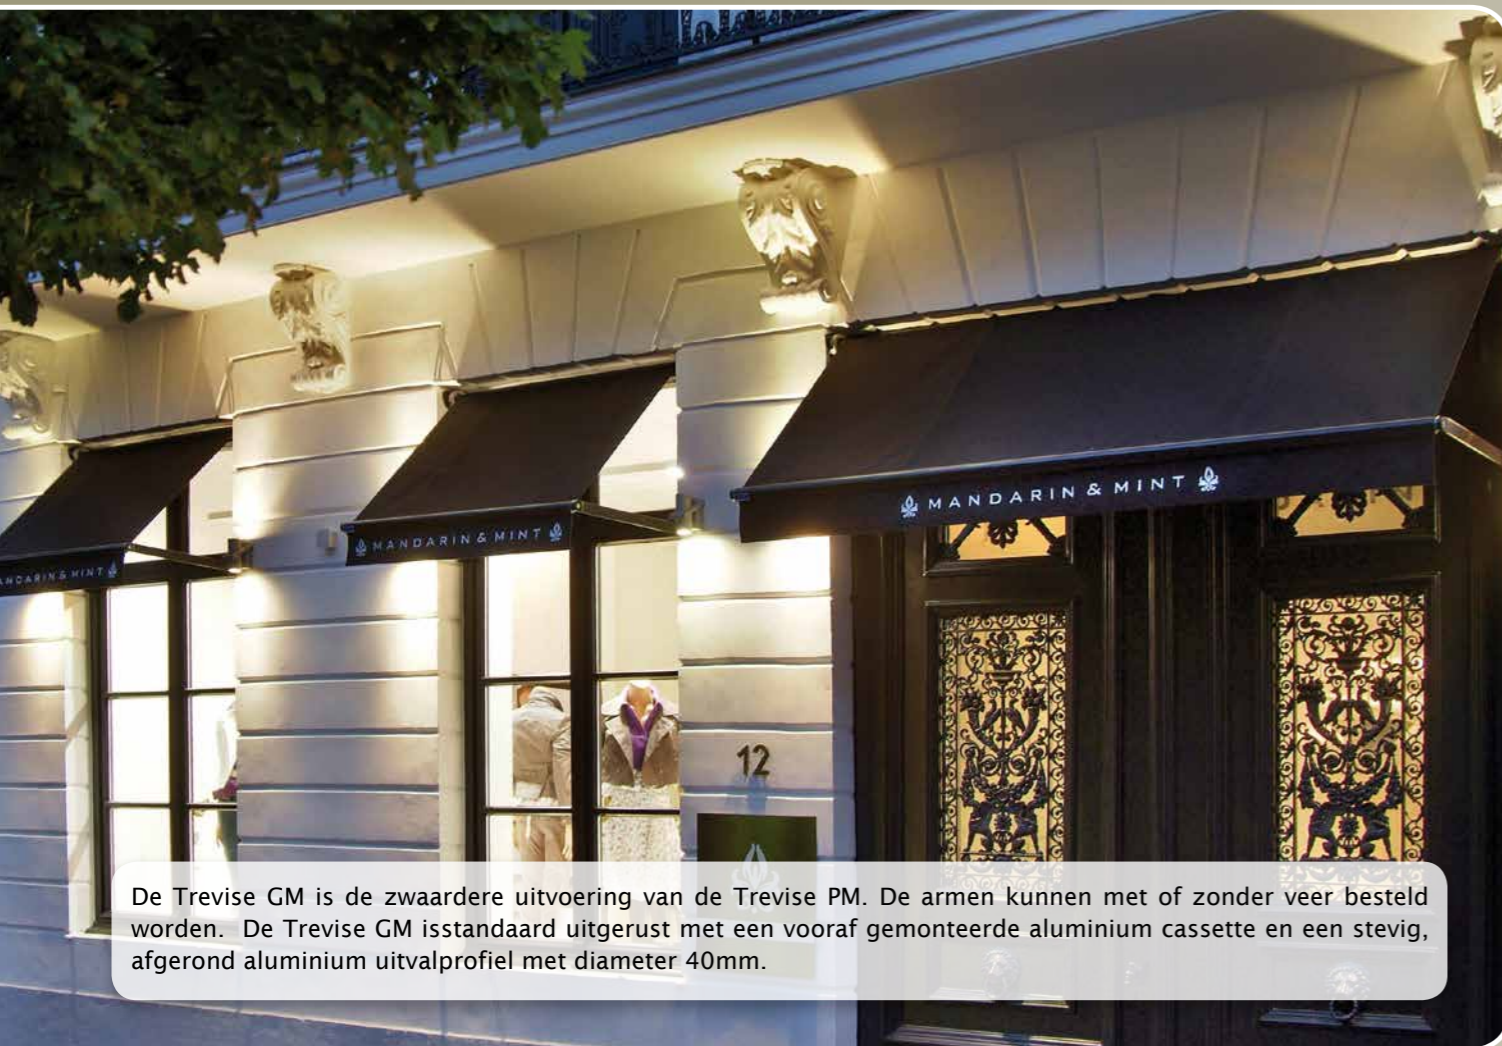

Treviso PM & GM

Dit scherm scoort niet alleen goed qua esthetiek, maar ook qua efficiëntie in zonwering. De hoek van de uitvalsarm is in te stellen tussen 90° en 180°. Bij de verticale stand van 180° kan men zelfs bij de laagste zonnestand het zonlicht weren. De inox veren in de armen zorgen ervoor dat uw doek altijd mooi strak gespannen staat. Standaard uitgerust met semi-gesloten aluminium cassette.

De Treviso PM is de lichtste variant met lichtere armen, bevestiging en uitvalprofiel..

De Treviso GM is de zwaardere uitvoering van de Treviso PM. De armen kunnen met of zonder veer besteld worden. De Treviso GM is standaard uitgerust met een vooraf gemonteerde aluminium cassette en een stevig, afgerond aluminium uitvalprofiel met diameter 40mm.