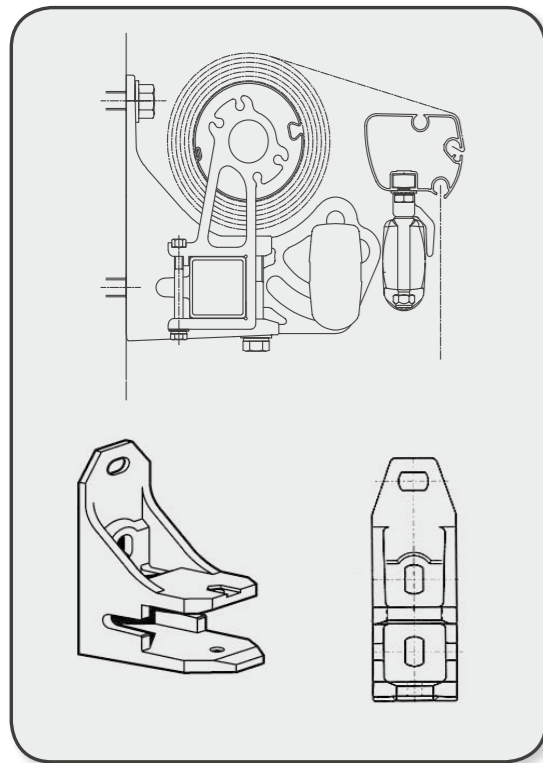

Horizon P A S P O O R T

- Maximum breedte	2 armen	4 armen	6 armen
Uitval 2500 mm	5920 mm	11820 mm	17720 mm
- Minimum breedte	Uitval 1500 mm	1886 mm	3882 mm
	Uitval 2000 mm	2378 mm	4866 mm
	Uitval 2500 mm	2908 mm	5926 mm
	Uitval 3000 mm	3400 mm	6910 mm
	Uitval 3500 mm	3890 mm	7860 mm
	Uitval 4000 mm	4630 mm	9210 mm
- Bediening	Elektrische motor met automatische eindloopregeling		
Optie:	Stangbediening, motor met geïntegreerde ontvanger voor afstandsbediening of noodhandbediening		
- Bescherming	Aluminium afdekkap		
- Doek	Acryl-collectie Dickson Orchestra of Dickson Sunbrella		
Optie:	Luxe collectie Opera-Symphony, waterafstotende doeken Dickson Max, geperforeerde PVC-doeken Soltis 92		
- Kleur profielen	Wit (RAL 9010 mat), ivoor (RAL1015 mat)		
	Ander RAL-kleuren, structuurlakken		
- Automatismen	Windautomaat, wind- en zonautomaat,		
Optie:	afstandsbediening