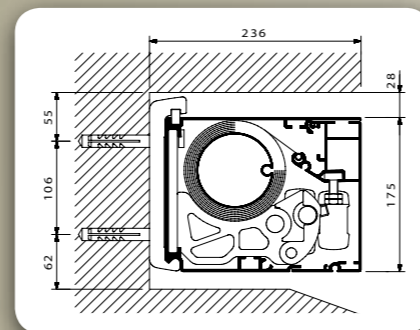

Ook mogelijk als inbouw:

Montage met wandhouder