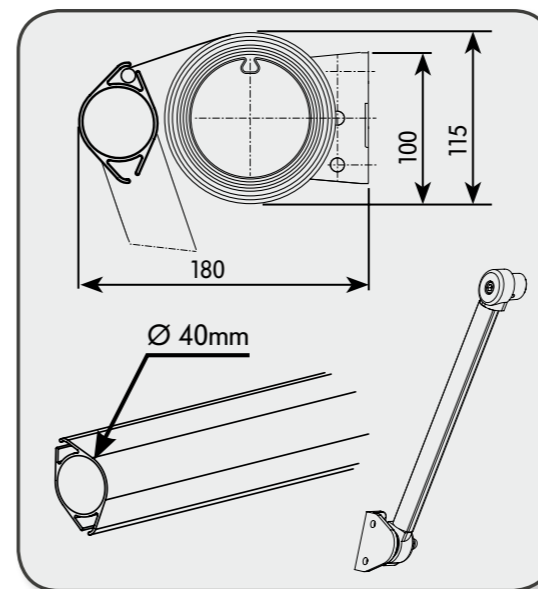

Bannette P A S P O O R T

- Maximum breedte	5850 mm
- Maximum uitval	2000 mm (zonder veer)
	1500 mm (met veer)
- Minimum breedte	500 mm (zonder veer)
- Minimum uitval	750 mm (met veer)
- Bediening	stang
Opties	elektrisch, motor met geïntegreerde ontvanger en afstandsbediening
Bescherming :	Optie : Aluminium afdekkap
- Doek	Acryl-collectie Dickson Orchestra of Dickson Sunbrella
Optie:	Luxe collectie Opera-Symphony, waterafstotende doeken Dickson Max, geperforeerde PVC-doeken Soltis 92
- Kleur profielen	wit (RAL9016 mat), bruin (RAL8014 mat), ivoor (RAL1015 mat) en alu (RAL9006 mat). Ander RAL-kleuren en structuurlakken
- Automatismen	Windautomaat, wind-zon automaat, afstandsbediening