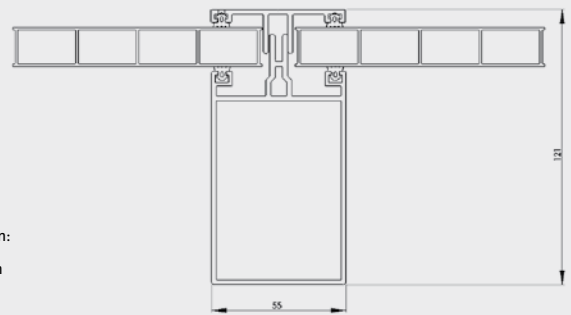

alle seizoenen keurig droog.

Doorsnede terrasoverkapping:

Doorsnede van de ligger:

Standaard:

- Hoge stabiliteit
- 16 [mm] Polycarbonaat platen
- Maximale dakafmeting met twee staanders 4 meter
- Scharnierprofiel bij wandaansluiting en goot
- Hemelwaterafvoer is in de staanderbekleding geïntegreerd
- Inclusief voetplaat
- Afmeting tot 7 x 3,5 [m²]

Breedte tabel voor de V905-Iseo:

V905 voldoet aan alle eisen volgens NEN 6702:2007

Uw Verano® dealer: