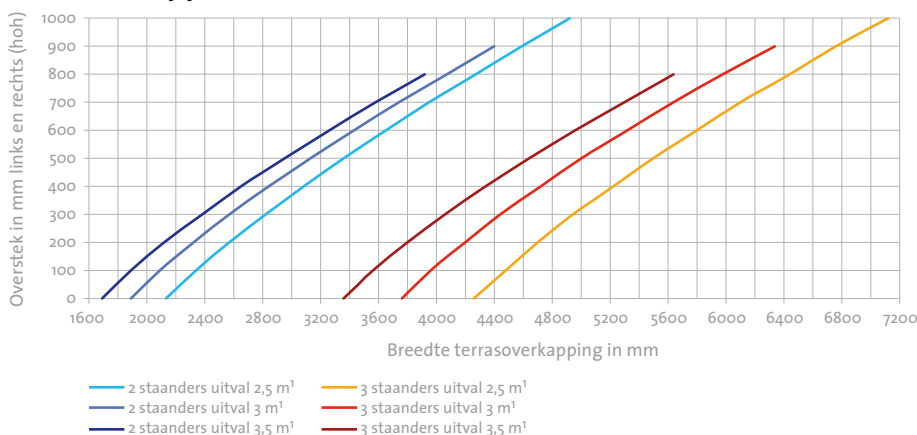

Breedte tabel voor de V905-Iseo: