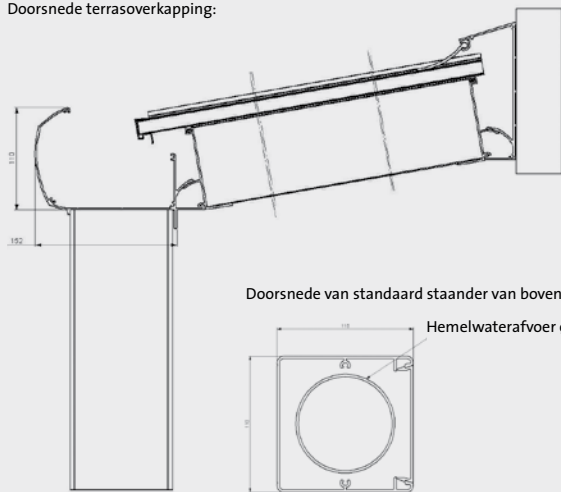

Terrasoverkapping

V905-Iseo®

Eenvoudig, doeltreffend en prijsgunstig!

Dat is de V905-Iseo®. Terrassen en verhardingen

worden fraaie veranda's en carports. Lekker

langer buiten genieten, beschut tegen weer

en wind. Uw kostbare tuinmeubelen staan

alle seizoenen keurig droog.

Doorsnede terrasoverkapping:

Doorsnede van de ligger:

Standaard:

- Hoge stabiliteit
- 16 [mm] Polycarbonaat platen
- Maximale dakafmeting met twee staanders 4 meter
- Scharnierprofiel bij wandaansluiting en goot
- Hemelwaterafvoer is in de staanderbekleding geïntegreerd
- Inclusief voetplaat
- Afmeting tot 7 x 3,5 [m²]

Breedte tabel voor de V905-Iseo:

V905 voldoet aan alle eisen volgens NEN 6702:2007

Uw Verano® dealer: