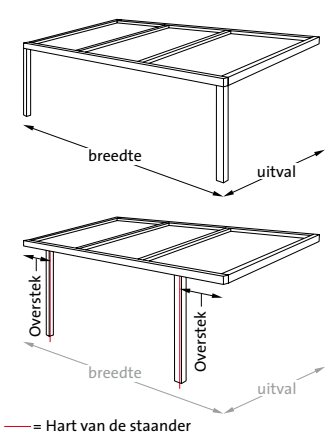

Breedte tabel voor de V905-Iseo: