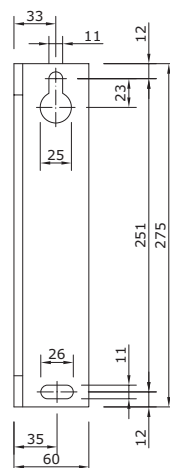

#### Semi cassette scherm

Bij gesloten stand van het scherm is de doekrol alleen aan de onderzijde zichtbaar.

### Maatvoering Kapsteun