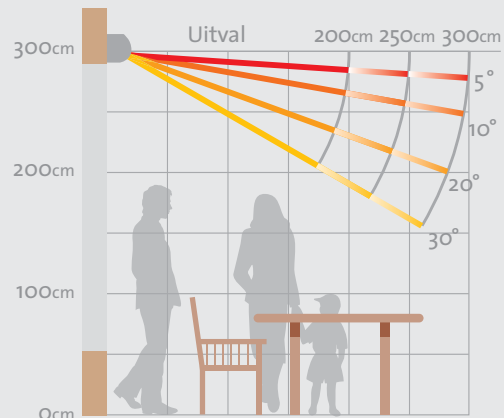

Stabiele techniek

De Porto® is in schuine traploos in te stellen van 5° tot 30° (zie schema rechts). Hierdoor krijgt u het optimale rendement uit het scherm, precies op maat voor uw terras. De uitval is 200, 250, of 300 cm. De voorlijst is perfect af te stellen waardoor de optimale sluiting van uw scherm wordt gegarandeerd.

Het schema (rechts) toont de mogelijkheden van de diverse hoekinstellingen van de Porto®, waardoor voor u de juiste doorloophoogte ontstaat.